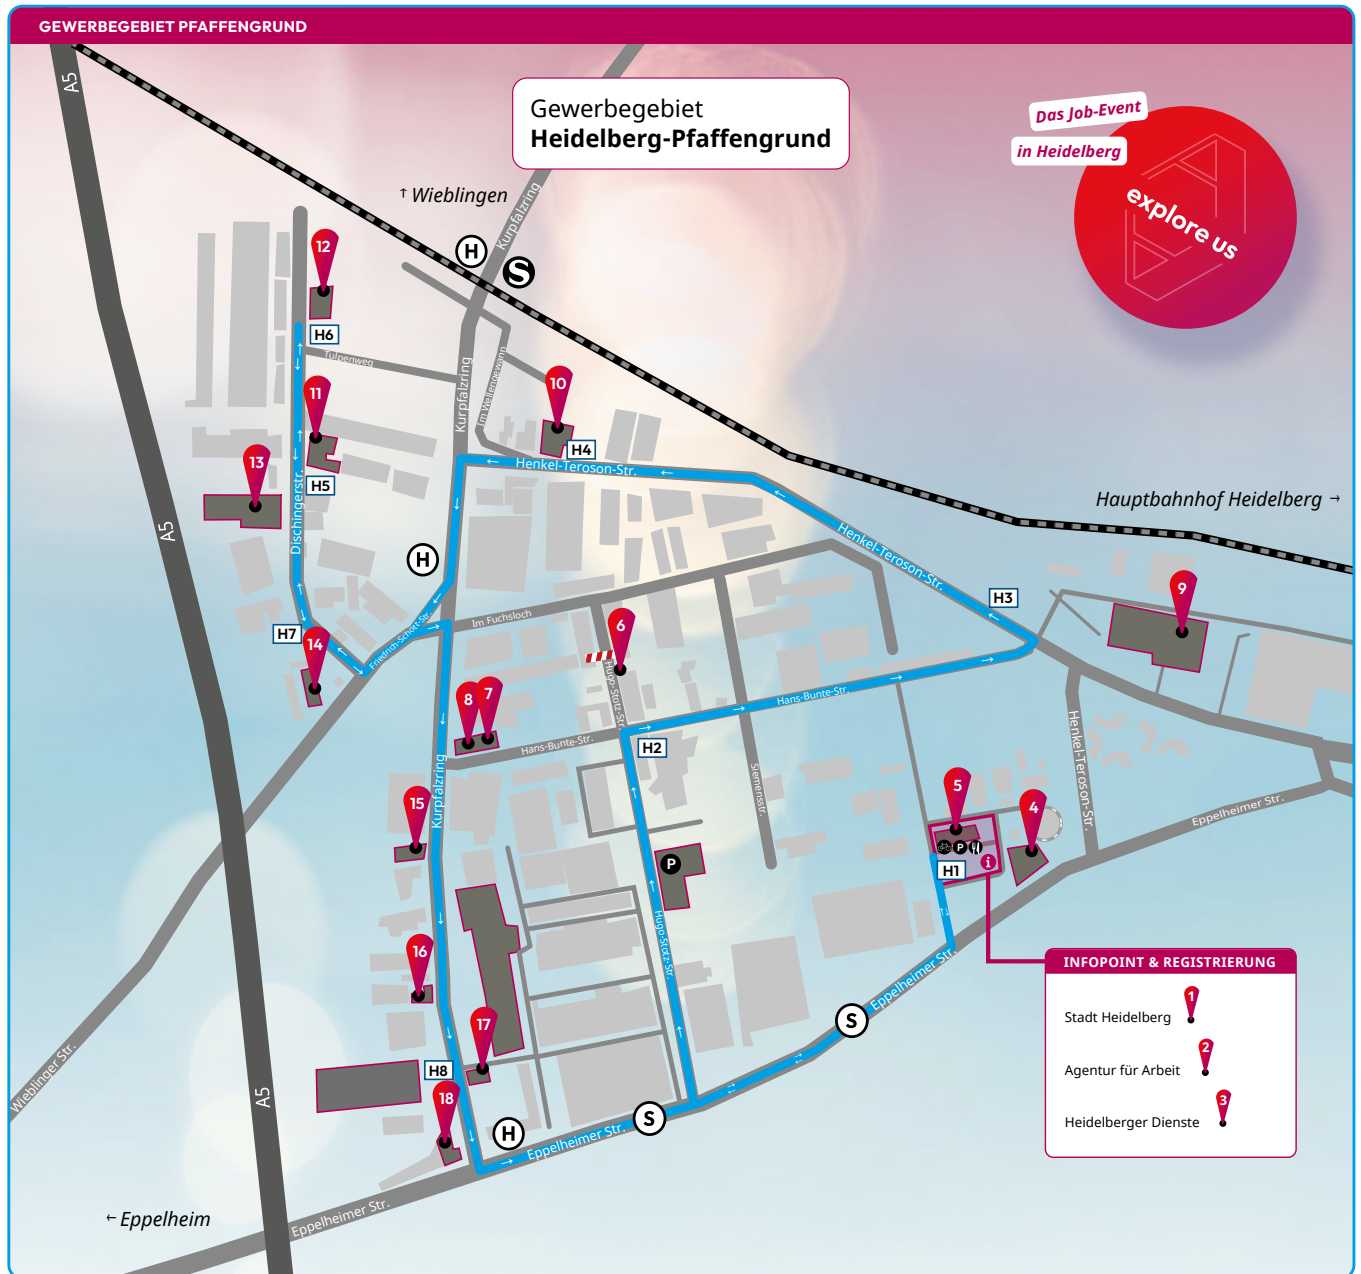

# Job-Event explore us

LEGENDE	
	Infopoint
	Straßenbahnhaltestelle
	Bushaltestelle
	S-Bahn-Haltestelle
	Besucherparkplätze
	Fahrradstellplätze
	Verpflegung
	• Foodtruck
	• Waffelverkauf
	• Coffee-Bike
	Bus-Shuttle alle 30 Minuten – Abfahrt jeweils zur vollen und halben Stunde am Infopoint (H1)
	Haltestellen Bus-Shuttle
	Infopoint
	Hugo-Stotz-Straße/ Hans-Bunte-Straße
	Henke-Teroson-Straße
	Im Wellengewann
	Dischingerstraße Mitte
	Dischingerstraße Nord
	Dischingerstraße Süd
	Kurpfalzring Süd

UNTERNEHMEN	
1	Stadt Heidelberg Infopoint
2	Agentur für Arbeit Infopoint
3	Heidelberger Dienste gGmbH Infopoint
4	adViva GmbH Eppelheimer Straße 64
5	Stadtwerke Heidelberg GmbH Eppelheimer Straße 64 (am Energie- und Zukunftsspeicher)
6	Henkel AG & Co. KGaA Tor 3, Ecke Hans-Bunte-Straße/ Hugo-Stotz-Straße (Sackgasse)
7	BWS Rhein-Neckar GmbH Hans-Bunte-Straße 20
8	BWS Korrosionsschutz GmbH Hans-Bunte-Straße 20
9	XXXLutz Heidelberg Henkel-Teroson-Str. 24
10	Wirth - Echt sauber Im Wellengewann 2
11	Safetec GmbH Dischingerstraße 8
12	Hauck OHG Unfall/ Pannendienst Dischingerstraße 10
13	LISI Automotive Mecano GmbH Dischingerstraße 9
14	RHEACELL GmbH & Co. KG Dischingerstraße 3
15	Heidelberg IT Management GmbH & Co. KG Kurpfalzring 110
16	Linse GmbH & Co. KG Kurpfalzring 114
17	ABB AG Eppelheimer Straße 82
18	FitBase Heidelberg GmbH Kurpfalzring 120