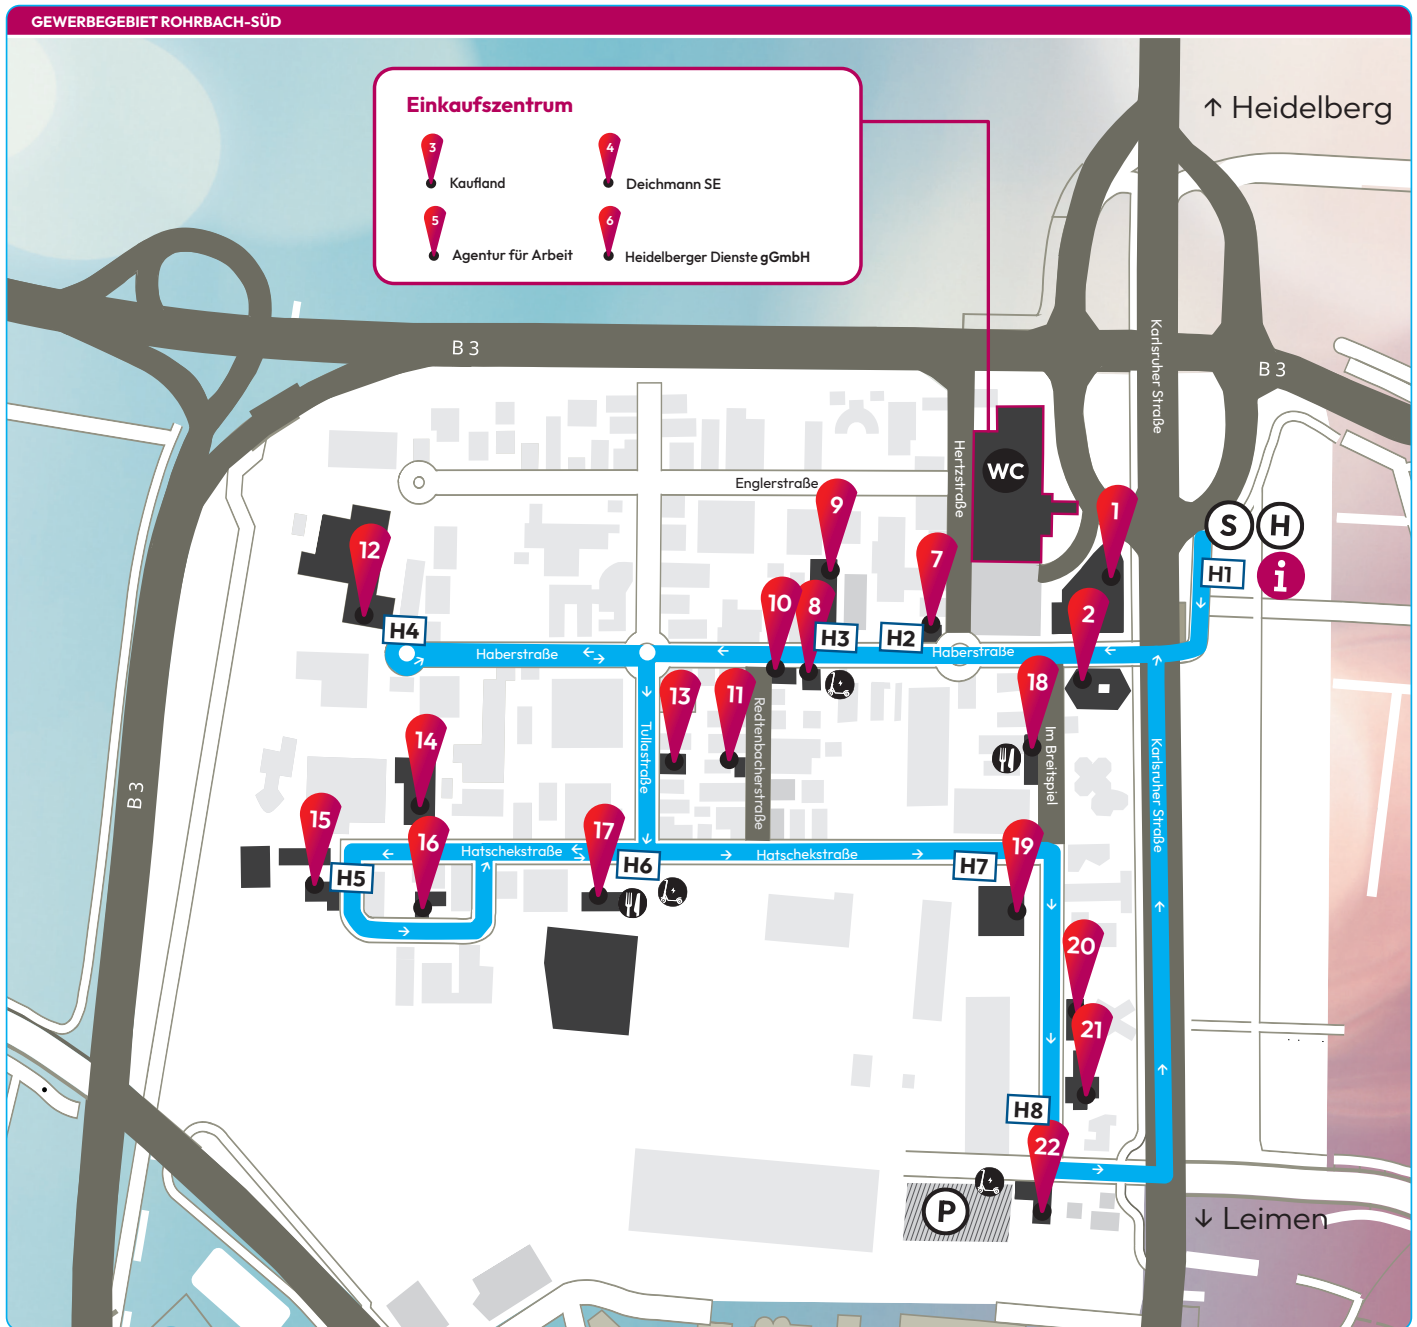

# Karrieretag in Heidelberg

**LEGENDE**

	Infopunkt		Bus-Shuttle 20-Minuten-Takt
	Straßenbahnhaltestelle		Haltestellen Bus-Shuttle
	Bushaltestelle		Infopunkt / Rohrbach-Süd
	Besucherparkplatz		Hertzstraße
	E-Scooter		Redtenbacherstraße
	Verpflegung		Haberstraße
	Toiletten		Hatschekstraße West
			Tullastraße
			Hatschekstraße Ost
			Im Breitspiel / Besucherparkplatz

**UNTERNEHMEN**

<b>1</b> Mr. Wash Autoservice AG Haberstraße 2	<b>13</b> Bierther GmbH Tullastraße 13
<b>2</b> Stadt Heidelberg Im Breitspiel 5	<b>14</b> Stieber GmbH Hatschekstraße 36
<b>3</b> Kaufland Hertzstraße 1	<b>15</b> AVR GwerbeService GmbH Hatschekstraße 15
<b>4</b> Deichmann SE Hertzstraße 1	<b>16</b> Schreinerei Salamon GmbH Hatschekstraße 25
<b>5</b> Agentur für Arbeit Hertzstraße 1	<b>17</b> Vereinigte Baustoff- und Eisen GmbH Hatschekstraße 3/3
<b>6</b> Heidelberger Dienste gGmbH Hertzstraße 1	<b>18</b> Heidelberg Kaffee Im Breitspiel 6
<b>7</b> B&S Engineering GmbH Hertzstraße 12	<b>19</b> MVZ Labor Dr. Limbach & Kollegen eG&R Im Breitspiel 16
<b>8</b> Kadel GmbH Heidelberg Haberstraße 11	<b>20</b> Breer Gebäudedienste Heidelberg GmbH Im Breitspiel 17
<b>9</b> Friedrich Wolf GmbH Haberstraße 6	<b>21</b> imc Digitalagentur Im Breitspiel 19
<b>10</b> W. Weese GmbH Redtenbacherstraße 1	<b>22</b> Etex Germany Exteriors GmbH Im Breitspiel 20
<b>11</b> Landespolizei Baden-Württemberg Redtenbacherstraße 6	
<b>12</b> Mercedes-Benz AG Haberstraße 26	